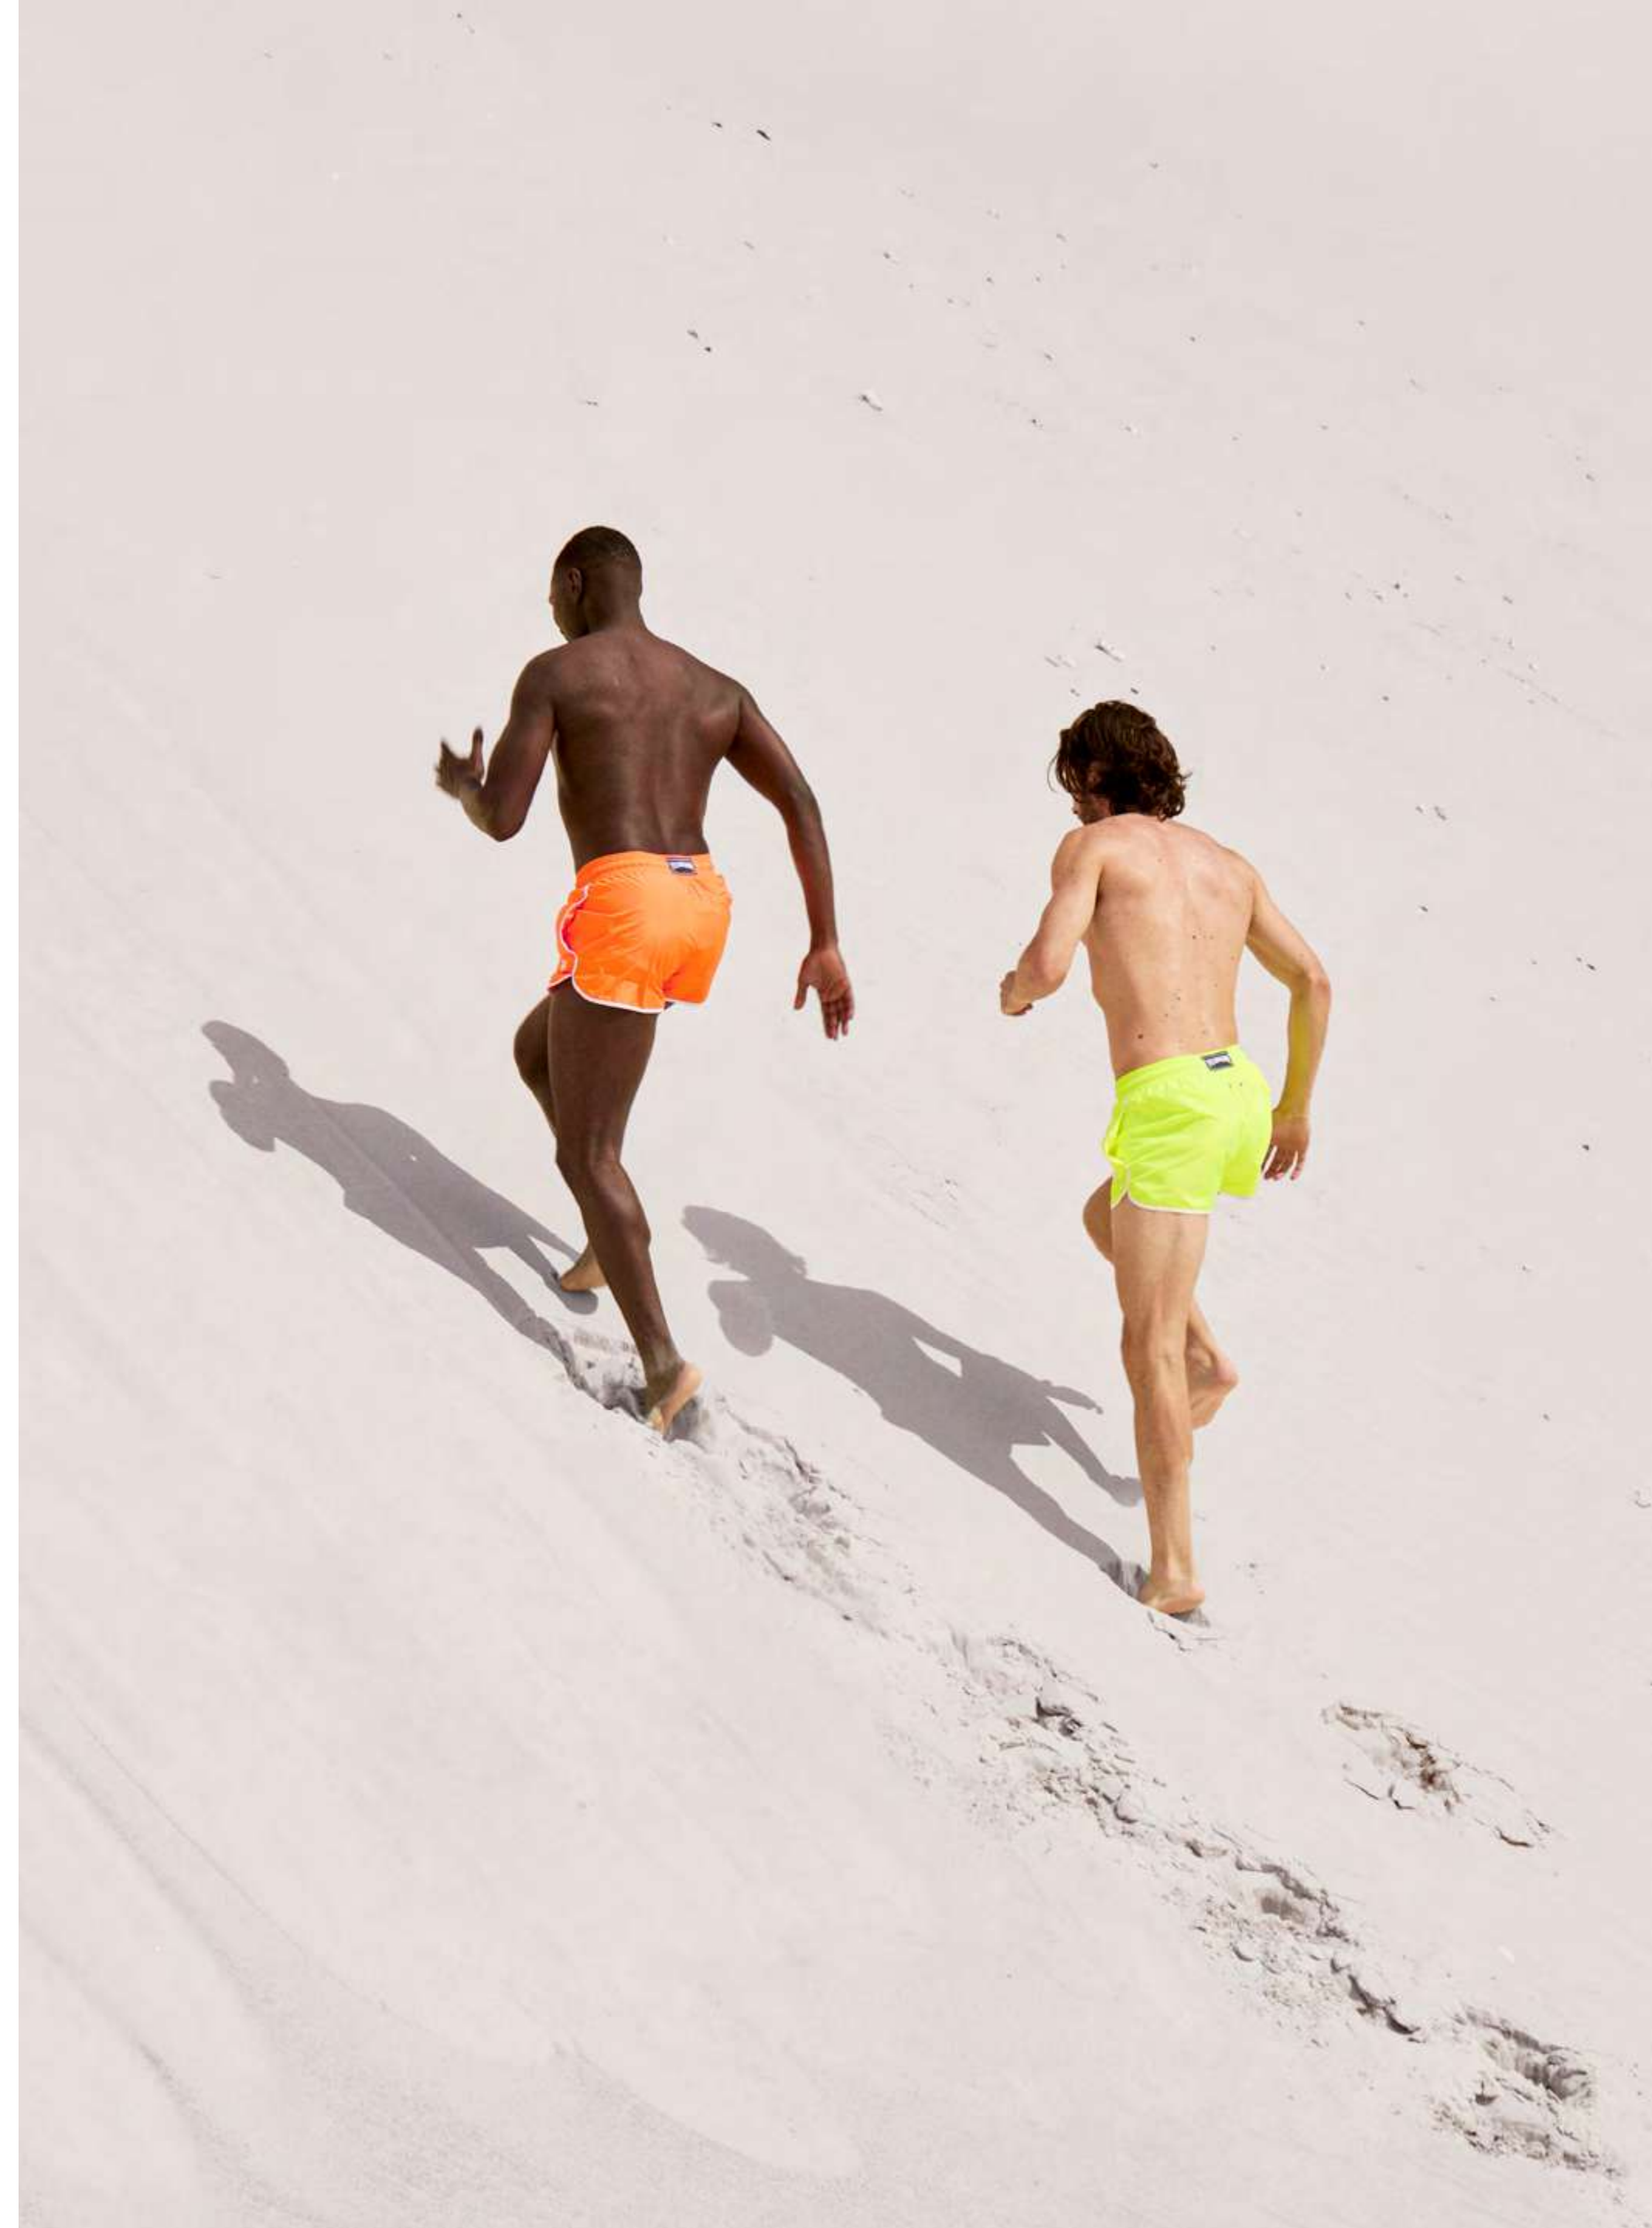

MEN SHORT ULTRA-LIGHT SWIM SHORTS
MENA1100-136

MEN SHORT ULTRA-LIGHT SWIM SHORTS
MENA1100-433