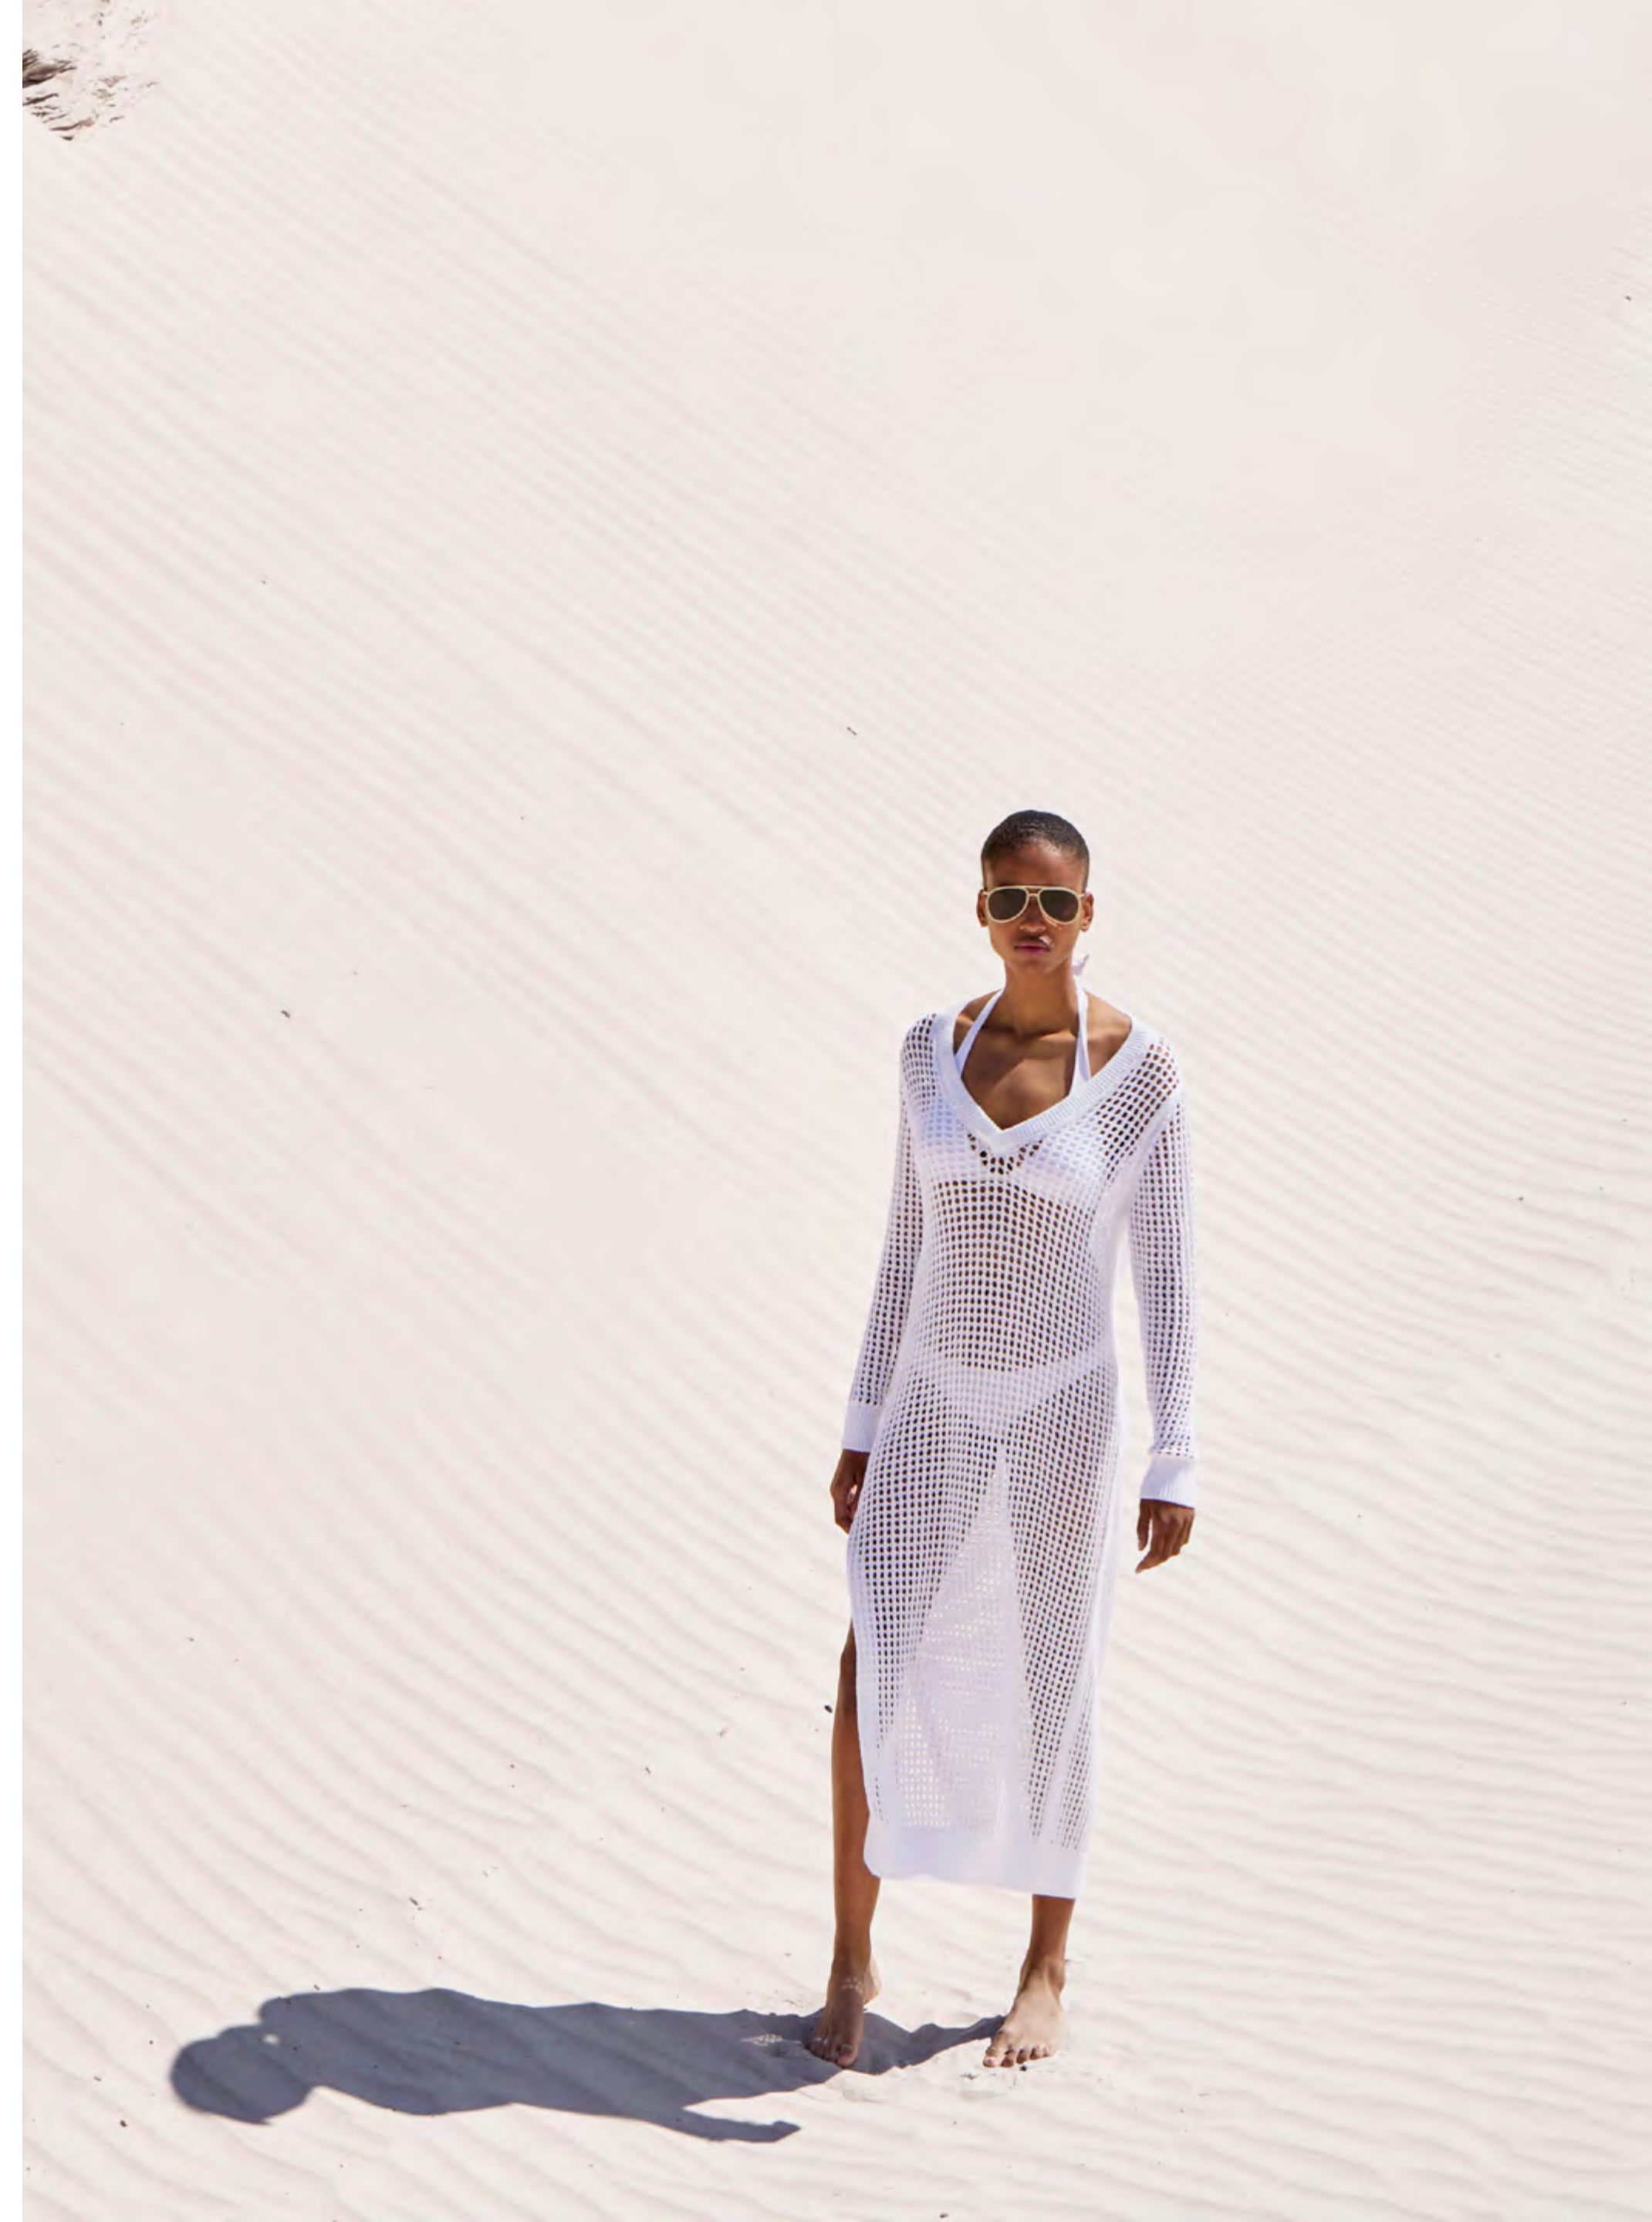

WOMEN HALTER BIKINI TOP
TURTLE MONOGRAM JACQUARD
FLCEG437-010